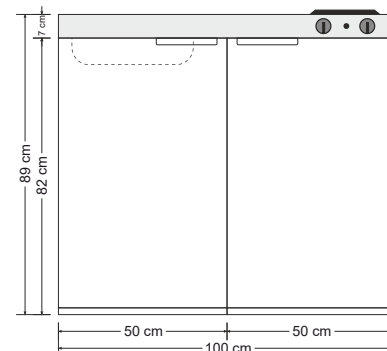

MKM 100
Kühlschrank - Mikrowelle

Preisliste Seite 1

Mikrowelle Amica*

Mikrowelle hinter der Tür verbaut

Artikel-Nr	Farbe	Kochfeld	Beckenseite
11100 010011 - XX		Elektro	Spüle rechts
11100 010021 - XX		Elektro	Spüle links
11100 010031 - XX		Glaskeramik	Spüle rechts
11100 010041 - XX		Glaskeramik	Spüle links
11100 010051 - XXT		ohne	Spüle rechts
11100 010061 - XX		ohne	Spüle links