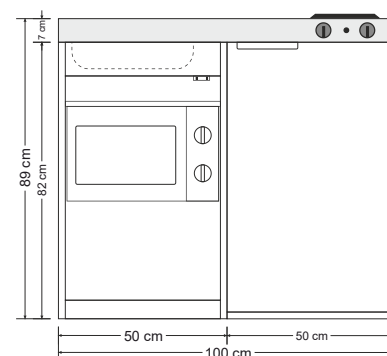

MKB 100
Backofen

Preisliste Seite 1

Backofen Techwood EB weiß * / **

leerer Unterbau 40cm, ohne Kühlschrank

Schublade mit Softclose

Artikel-Nr	Farbe	Kochfeld	Beckenseite
11100 005010 - XX		Elektro	Spüle rechts
11100 005020 - XX		Elektro	Spüle links
11100 005030 - XX		Glaskeramik	Spüle rechts
11100 005040 - XX		Glaskeramik	Spüle links
11100 005050 - XX		ohne	Spüle rechts
11100 005060 - XX		ohne	Spüle links