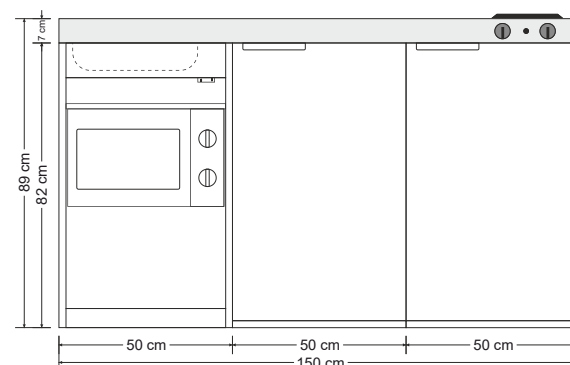

MKM 150

Kühlschrank - Mikrowelle

Preisliste Seite 3

Mikrowelle Amica*

Mikrowelle hinter der Tür verbaut

Artikel-Nr	Farbe	Kochfeld	Beckenseite
11150 010011 - XX		Elektro	Spüle rechts
11150 010021 - XX		Elektro	Spüle links
11150 010031 - XX		Glaskeramik	Spüle rechts
11150 010041 - XX		Glaskeramik	Spüle links
11150 010051 - XX		ohne	Spüle rechts
11150 010061 - XX		ohne	Spüle links