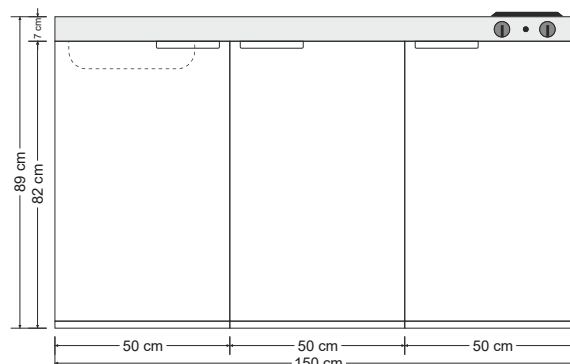

MK 150
Kühlschrank

Preisliste Seite 3

Artikel-Nr	Farbe	Kochfeld	Beckenseite
11150 000011 - XX		Elektro	Spüle rechts
11150 000021 - XX		Elektro	Spüle links
11150 000031 - XX		Glaskeramik	Spüle rechts
11150 000041 - XX		Glaskeramik	Spüle links
11150 000051 - XX		ohne	Spüle rechts
11150 000061 - XX		ohne	Spüle links

MKM 150
Kühlschrank - Mikrowelle

Preisliste Seite 3

Mikrowelle Amica*

Mikrowelle hinter der Tür verbaut

Artikel-Nr	Farbe	Kochfeld	Beckenseite
11150 010011 - XX		Elektro	Spüle rechts
11150 010021 - XX		Elektro	Spüle links
11150 010031 - XX		Glaskeramik	Spüle rechts
11150 010041 - XX		Glaskeramik	Spüle links
11150 010051 - XX		ohne	Spüle rechts
11150 010061 - XX		ohne	Spüle links