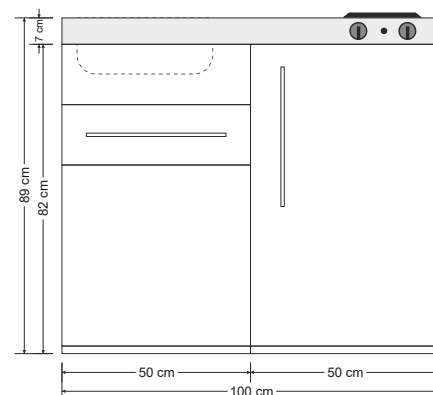

**MP 100 S****Kühlschrank - Schublade**

Preisliste Seite 4

Schublade mit Softclose

Tür im Spülenunterbau mit Touch-Verschluss

Artikel-Nr	Farbe	Kochfeld	Beckenseite
10100 100011 - XX		Elektro	Spüle rechts
10100 100021 - XX		Elektro	Spüle links
10100 100031 - XX		Glaskeramik	Spüle rechts
10100 100041 - XX		Glaskeramik	Spüle links
10100 100051 - XX		ohne	Spüle rechts
10100 100061 - XX		ohne	Spüle links
10100 100171 - XX		Induktion	Spüle rechts (Toppantry)
10100 100181 - XX		Induktion	Spüle links (Toppantry)

**MPGS 100****Geschirrspüler**

Preisliste Seite 4

leerer Unterbau 40cm, ohne Kühlschrank

Geschirrspüler vollintegriert

Schublade mit Softclose

Artikel-Nr	Farbe	Kochfeld	Beckenseite
10100 680010 - XX		Elektro	Spüle rechts
10100 680020 - XX		Elektro	Spüle links
10100 680030 - XX		Glaskeramik	Spüle rechts
10100 680040 - XX		Glaskeramik	Spüle links
10100 680050 - XX		ohne	Spüle rechts
10100 680060 - XX		ohne	Spüle links
10100 680170 - XX		Induktion	Spüle rechts (Toppantry)
10100 680180 - XX		Induktion	Spüle links (Toppantry)