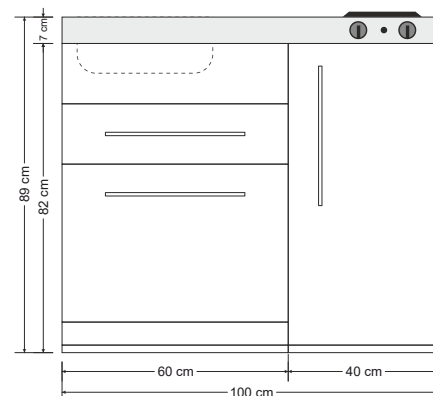

**MP 100 S****Kühlschrank - Schublade**

Preisliste Seite 4

Schublade mit Softclose

Tür im Spülenunterbau mit Touch-Verschluss

Artikel-Nr	Farbe	Kochfeld	Beckenseite
10100 100011 - XX		Elektro	Spüle rechts
10100 100021 - XX		Elektro	Spüle links
10100 100031 - XX		Glaskeramik	Spüle rechts
10100 100041 - XX		Glaskeramik	Spüle links
10100 100051 - XX		ohne	Spüle rechts
10100 100061 - XX		ohne	Spüle links
10100 100171 - XX		Induktion	Spüle rechts (Toppantry)
10100 100181 - XX		Induktion	Spüle links (Toppantry)

**MPGS 100****Geschirrspüler**

Preisliste Seite 4

leerer Unterbau 40cm, ohne Kühlschrank

Geschirrspüler vollintegriert

Schublade mit Softclose

Artikel-Nr	Farbe	Kochfeld	Beckenseite
10100 680010 - XX		Elektro	Spüle rechts
10100 680020 - XX		Elektro	Spüle links
10100 680030 - XX		Glaskeramik	Spüle rechts
10100 680040 - XX		Glaskeramik	Spüle links
10100 680050 - XX		ohne	Spüle rechts
10100 680060 - XX		ohne	Spüle links
10100 680170 - XX		Induktion	Spüle rechts (Toppantry)
10100 680180 - XX		Induktion	Spüle links (Toppantry)

**MPM 100****Kühlschrank - Mikrowelle**

Preisliste Seite 5

Mikrowelle LG Edelstahl mit Grill\*

2 Schubladen mit Softclose

Artikel-Nr	Farbe	Kochfeld	Beckenseite
10100 010011 - XX		Elektro	Spüle rechts
10100 010021 - XX		Elektro	Spüle links
10100 010031 - XX		Glaskeramik	Spüle rechts
10100 010041 - XX		Glaskeramik	Spüle links
10100 010051 - XX		ohne	Spüle rechts
10100 010061 - XX		ohne	Spüle links
10100 010171 - XX		Induktion	Spüle rechts (Toppantry)
10100 010181 - XX		Induktion	Spüle links (Toppantry)