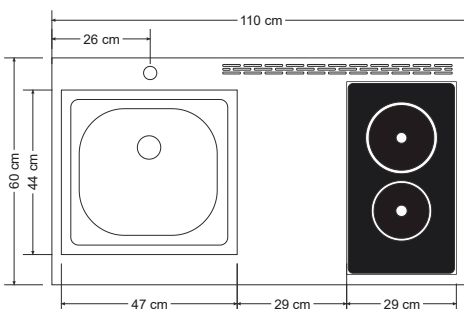

Farbpalette Premiumline

Edelstahl

01 - Edelstahl

Pulverbeschichtung Glanz

00 - weiß

02 - Lackschwarz

03 - Bordeauxrot

13 - Grüner Apfel

Pulverbeschichtung Matt

11 - Sand

12 - Schwarz

14 - Tiefbraun