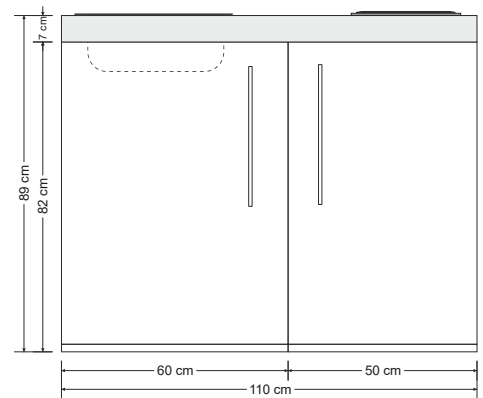

MP 110

Kühlschrank

Preisliste Seite 5

Artikel-Nr	Farbe	Kochfeld	Beckenseite
10110 002111 - XX		Elektro	Spüle rechts
10110 002121 - XX		Elektro	Spüle links
10110 002131 - XX		Glaskeramik	Spüle rechts
10110 002141 - XX		Glaskeramik	Spüle links
10110 002151 - XX		ohne	Spüle rechts
10110 002161 - XX		ohne	Spüle links
10110 002171 - XX		Induktion	Spüle rechts
10110 002181 - XX		Induktion	Spüle links

MPGS 110

Kühlschrank - Geschirrspüler

Preisliste Seite 5

Geschirrspüler vollintegriert
Schublade mit Softclose

Artikel-Nr	Farbe	Kochfeld	Beckenseite
10110 680111 - XX		Elektro	Spüle rechts
10110 680121 - XX		Elektro	Spüle links
10110 680131 - XX		Glaskeramik	Spüle rechts
10110 680141 - XX		Glaskeramik	Spüle links
10110 680151 - XX		ohne	Spüle rechts
10110 680161 - XX		ohne	Spüle links
10110 680171 - XX		Induktion	Spüle rechts
10110 680181 - XX		Induktion	Spüle links