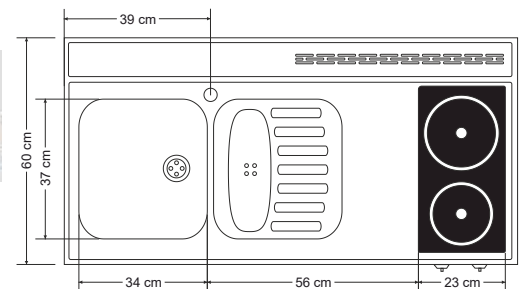

MINIKÜCHE PREMIUMLINE MP 120

- › Kühlschrank Liebherr, 4*-Gefrierfach, EEF-Klasse A++
- › Pantryabdeckung Edelstahl, Schalter vorne, Spülbecken, Ab- und Überlaufgarnitur, Hahnlochbohrung 35 mm, zwei Elektrokochplatten, Glaskeramikkochfeld oder ohne Kochfeld. **Neu!** Induktionskochfeld in Verbindung mit Toppantry und Einbauspüle
- › Metallunterbau, Korpus weiß pulverbeschichtet
- › Kühlschranktür metallverkleidet
- › Gefüllte doppelwandige Premiumfronten, pulverbeschichtet, Stangengriffe Edelstahl matt
- › Farben gegen Aufpreis
- › Montiert und steckerfertig geliefert

Ausführung Pantryabdeckung

MP 120

Kühlschrank

Preisliste Seite 5

2-türiger Unterbau mit 2 Türen 50/20 cm

Artikel-Nr	Farbe	Kochfeld	Beckenseite
10120 001011 - XX		Elektro	Spüle rechts
10120 001021 - XX		Elektro	Spüle links
10120 001031 - XX		Glaskeramik	Spüle rechts
10120 001041 - XX		Glaskeramik	Spüle links
10120 001051 - XX		ohne	Spüle rechts
10120 001061 - XX		ohne	Spüle links
10120 001171 - XX		Induktion	Spüle rechts (Toppantry)
10120 001181 - XX		Induktion	Spüle links (Toppantry)

Farbpalette Premiumline

Edelstahl

01 - Edelstahl

Pulverbeschichtung Glanz

00 - weiß

02 - Lackschwarz

03 - Bordeauxrot

13 - Grüner Apfel

Pulverbeschichtung Matt

11 - Sand

12 - Schwarz

14 - Tiefbraun