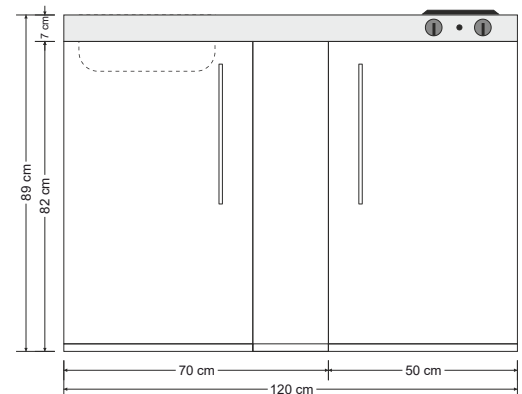

2-türiger Unterbau mit 2 Türen 50/20 cm

Artikel-Nr	Farbe	Kochfeld	Beckenseite
10120 001011 - XX		Elektro	Spüle rechts
10120 001021 - XX		Elektro	Spüle links
10120 001031 - XX		Glaskeramik	Spüle rechts
10120 001041 - XX		Glaskeramik	Spüle links
10120 001051 - XX		ohne	Spüle rechts
10120 001061 - XX		ohne	Spüle links
10120 001171 - XX		Induktion	Spüle rechts (Toppantry)
10120 001181 - XX		Induktion	Spüle links (Toppantry)