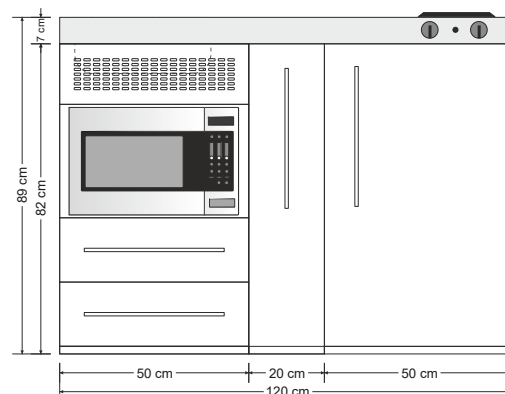

**MP 120 A****Kühlschrank - Apothekerauszug**

Preisliste Seite 6

20 cm Auszugschrank Metall mit 2 Körben

Schublade mit Softclose

Tür im Spülenunterbau mit Touch-Verschluss

Artikel-Nr	Farbe	Kochfeld	Beckenseite
10120 102011 - XX		Elektro	Spüle rechts
10120 102021 - XX		Elektro	Spüle links
10120 102031 - XX		Glaskeramik	Spüle rechts
10120 102041 - XX		Glaskeramik	Spüle links
10120 102051 - XX		ohne	Spüle rechts
10120 102061 - XX		ohne	Spüle links
10120 102171 - XX		Induktion	Spüle rechts (Toppantry)
10120 102181 - XX		Induktion	Spüle links (Toppantry)

**MPM 120 A****Kühlschrank - Mikrowelle - Apothekerauszug**

Preisliste Seite 6

20 cm Auszugschrank Metall mit 2 Körben

Mikrowelle LG Edelstahl mit Grill\*

2 Schubladen mit Softclose

Artikel-Nr	Farbe	Kochfeld	Beckenseite
10120 012011 - XX		Elektro	Spüle rechts
10120 012021 - XX		Elektro	Spüle links
10120 012031 - XX		Glaskeramik	Spüle rechts
10120 012041 - XX		Glaskeramik	Spüle links
10120 012051 - XX		ohne	Spüle rechts
10120 012061 - XX		ohne	Spüle links
10120 012171 - XX		Induktion	Spüle rechts (Toppantry)
10120 012181 - XX		Induktion	Spüle links (Toppantry)

**MPGS 120****Kühlschrank - Geschirrspüler**

Preisliste Seite 6

Geschirrspüler vollintegriert \*\*

Schublade mit Softclose

Artikel-Nr	Farbe	Kochfeld	Beckenseite
10120 390011 - XX		Elektro	Spüle rechts
10120 390021 - XX		Elektro	Spüle links
10120 390031 - XX		Glaskeramik	Spüle rechts
10120 390041 - XX		Glaskeramik	Spüle links
10120 390051 - XX		ohne	Spüle rechts
10120 390061 - XX		ohne	Spüle links
10120 390171 - XX		Induktion	Spüle rechts (Toppantry)
10120 390181 - XX		Induktion	Spüle links (Toppantry)