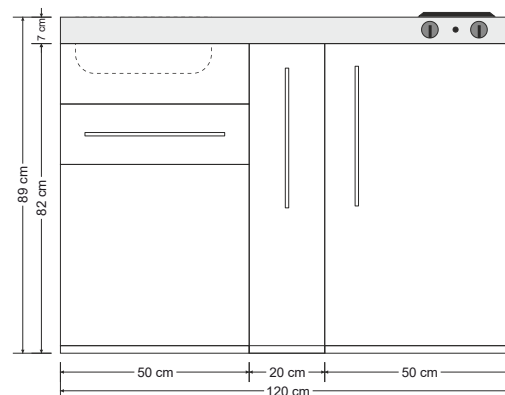

**MP 120 A****Kühlschrank - Apothekerauszug**

Preisliste Seite 6

20 cm Auszugschrank Metall mit 2 Körben

Schublade mit Softclose

Tür im Spülenunterbau mit Touch-Verschluss

Artikel-Nr	Farbe	Kochfeld	Beckenseite
10120 102011 - XX		Elektro	Spüle rechts
10120 102021 - XX		Elektro	Spüle links
10120 102031 - XX		Glaskeramik	Spüle rechts
10120 102041 - XX		Glaskeramik	Spüle links
10120 102051 - XX		ohne	Spüle rechts
10120 102061 - XX		ohne	Spüle links
10120 102171 - XX		Induktion	Spüle rechts (Toppantry)
10120 102181 - XX		Induktion	Spüle links (Toppantry)

**MPM 120 A****Kühlschrank - Mikrowelle - Apothekerauszug**

Preisliste Seite 6

20 cm Auszugschrank Metall mit 2 Körben

Mikrowelle LG Edelstahl mit Grill\*

2 Schubladen mit Softclose

Artikel-Nr	Farbe	Kochfeld	Beckenseite
10120 012011 - XX		Elektro	Spüle rechts
10120 012021 - XX		Elektro	Spüle links
10120 012031 - XX		Glaskeramik	Spüle rechts
10120 012041 - XX		Glaskeramik	Spüle links
10120 012051 - XX		ohne	Spüle rechts
10120 012061 - XX		ohne	Spüle links
10120 012171 - XX		Induktion	Spüle rechts (Toppantry)
10120 012181 - XX		Induktion	Spüle links (Toppantry)