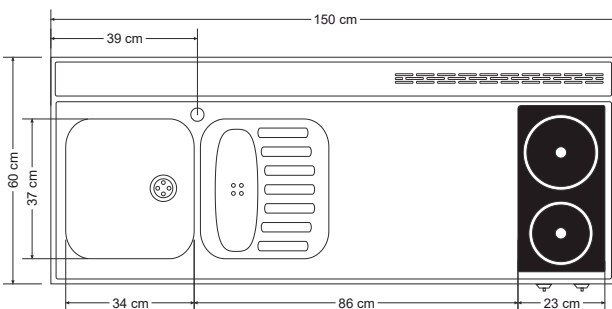

Ausführung Pantryabdeckung

Elektrokokchfeld

Glaskeramikkochfeld

ohne Kochfeld

Induktionskochfeld
(Toppantry)

Farbpalette Premiumline

Edelstahl

01 - Edelstahl