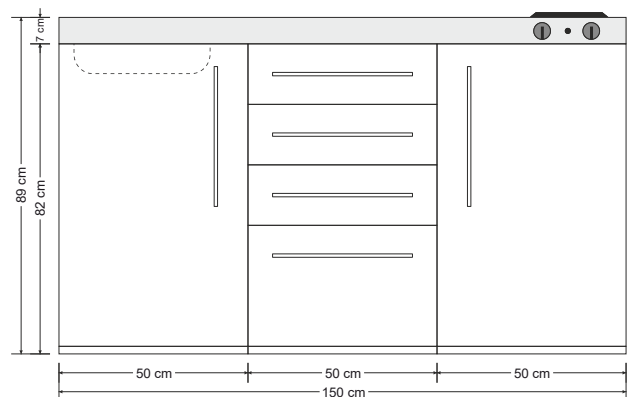

MP 150

Kühlschrank

Preisliste Seite 6

Schublade mit Softclose im mittleren Unterbau

Artikel-Nr	Farbe	Kochfeld	Beckenseite
10150 100011 - XX		Elektro	Spüle rechts
10150 100021 - XX		Elektro	Spüle links
10150 100031 - XX		Glaskeramik	Spüle rechts
10150 100041 - XX		Glaskeramik	Spüle links
10150 100051 - XX		ohne	Spüle rechts
10150 100061 - XX		ohne	Spüle links
10150 100171 - XX		Induktion	Spüle rechts (Toppantry)
10150 100181 - XX		Induktion	Spüle links (Toppantry)

MPS4 150

Kühlschrank - Schubladenunterbau

Preisliste Seite 7

Unterbau 4 Schubladen mit Softclose

Artikel-Nr	Farbe	Kochfeld	Beckenseite
10150 004011 - XX		Elektro	Spüle rechts
10150 004021 - XX		Elektro	Spüle links
10150 004031 - XX		Glaskeramik	Spüle rechts
10150 004041 - XX		Glaskeramik	Spüle links
10150 004051 - XX		ohne	Spüle rechts
10150 004061 - XX		ohne	Spüle links
10150 004171 - XX		Induktion	Spüle rechts (Toppantry)
10150 004181 - XX		Induktion	Spüle links (Toppantry)