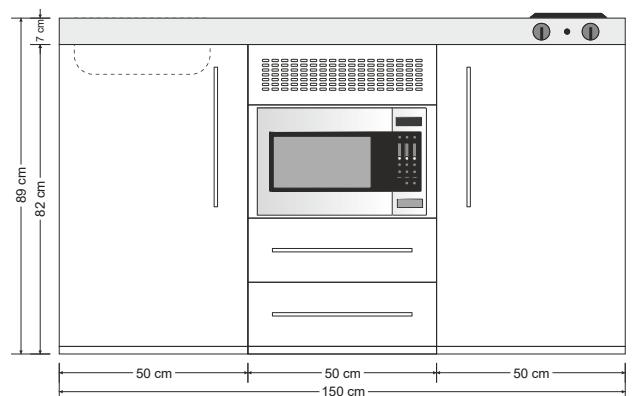

MPM 150

Kühlschrank - Mikrowelle

Preisliste Seite 7

Mikrowelle LG Edelstahl mit Grill*

2 Schubladen mit Softclose

Artikel-Nr	Farbe	Kochfeld	Beckenseite
10150 010011 - XX		Elektro	Spüle rechts
10150 010021 - XX		Elektro	Spüle links
10150 010031 - XX		Glaskeramik	Spüle rechts
10150 010041 - XX		Glaskeramik	Spüle links
10150 010051 - XX		ohne	Spüle rechts
10150 010061 - XX		ohne	Spüle links
10150 010171 - XX		Induktion	Spüle rechts (Toppantry)
10150 010181 - XX		Induktion	Spüle links (Toppantry)