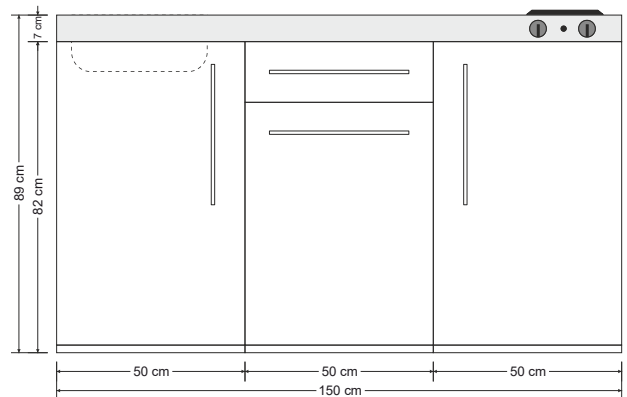

MP 150

Kühlschrank

Preisliste Seite 6

Schublade mit Softclose im mittleren Unterbau

Artikel-Nr	Farbe	Kochfeld	Beckenseite
10150 100011 - XX		Elektro	Spüle rechts
10150 100021 - XX		Elektro	Spüle links
10150 100031 - XX		Glaskeramik	Spüle rechts
10150 100041 - XX		Glaskeramik	Spüle links
10150 100051 - XX		ohne	Spüle rechts
10150 100061 - XX		ohne	Spüle links
10150 100171 - XX		Induktion	Spüle rechts (Toppantry)
10150 100181 - XX		Induktion	Spüle links (Toppantry)

MPS4 150

Kühlschrank - Schubladenunterbau

Preisliste Seite 7

Unterbau 4 Schubladen mit Softclose

Artikel-Nr	Farbe	Kochfeld	Beckenseite
10150 004011 - XX		Elektro	Spüle rechts
10150 004021 - XX		Elektro	Spüle links
10150 004031 - XX		Glaskeramik	Spüle rechts
10150 004041 - XX		Glaskeramik	Spüle links
10150 004051 - XX		ohne	Spüle rechts
10150 004061 - XX		ohne	Spüle links
10150 004171 - XX		Induktion	Spüle rechts (Toppantry)
10150 004181 - XX		Induktion	Spüle links (Toppantry)