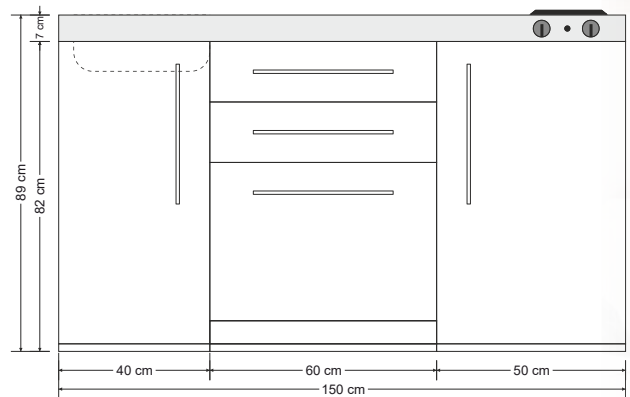

MPGS 150

Kühlschrank - Geschirrspüler

Preisliste Seite 7

Geschirrspüler vollintegriert
2 Schubladen mit Softclose

Artikel-Nr	Farbe	Kochfeld	Beckenseite
10150 680011 - XX		Elektro	Spüle rechts
10150 680021 - XX		Elektro	Spüle links
10150 680031 - XX		Glaskeramik	Spüle rechts
10150 680041 - XX		Glaskeramik	Spüle links
10150 680051 - XX		ohne	Spüle rechts
10150 680061 - XX		ohne	Spüle links
10150 680171 - XX		Induktion	Spüle rechts (Toppantry)
10150 680181 - XX		Induktion	Spüle links (Toppantry)

MPGSM150

Kühlschrank - Geschirrspüler - Mikrowelle

Preisliste Seite 7

Geschirrspüler vollintegriert
Mikrowelle LG Edelstahl mit Grill*
Schublade mit Softclose
Tür im Spülenunterbau mit Touch-Verschluss

Artikel-Nr	Farbe	Kochfeld	Beckenseite
10150 781011 - XX		Elektro	Spüle rechts
10150 781021 - XX		Elektro	Spüle links
10150 781031 - XX		Glaskeramik	Spüle rechts
10150 781041 - XX		Glaskeramik	Spüle links
10150 781051 - XX		ohne	Spüle rechts
10150 781061 - XX		ohne	Spüle links
10150 781171 - XX		Induktion	Spüle rechts (Toppantry)
10150 781181 - XX		Induktion	Spüle links (Toppantry)