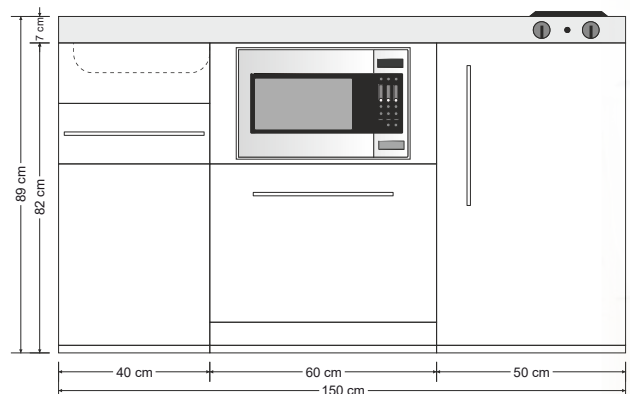

MPGS 150

Kühlschrank - Geschirrspüler

Preisliste Seite 7

Geschirrspüler vollintegriert
2 Schubladen mit Softclose

Artikel-Nr	Farbe	Kochfeld	Beckenseite
10150 680011 - XX		Elektro	Spüle rechts
10150 680021 - XX		Elektro	Spüle links
10150 680031 - XX		Glaskeramik	Spüle rechts
10150 680041 - XX		Glaskeramik	Spüle links
10150 680051 - XX		ohne	Spüle rechts
10150 680061 - XX		ohne	Spüle links
10150 680171 - XX		Induktion	Spüle rechts (Toppantry)
10150 680181 - XX		Induktion	Spüle links (Toppantry)

MPGSM150

Kühlschrank - Geschirrspüler - Mikrowelle

Preisliste Seite 7

Geschirrspüler vollintegriert
Mikrowelle LG Edelstahl mit Grill*
Schublade mit Softclose
Tür im Spülenunterbau mit Touch-Verschluss

Artikel-Nr	Farbe	Kochfeld	Beckenseite
10150 781011 - XX		Elektro	Spüle rechts
10150 781021 - XX		Elektro	Spüle links
10150 781031 - XX		Glaskeramik	Spüle rechts
10150 781041 - XX		Glaskeramik	Spüle links
10150 781051 - XX		ohne	Spüle rechts
10150 781061 - XX		ohne	Spüle links
10150 781171 - XX		Induktion	Spüle rechts (Toppantry)
10150 781181 - XX		Induktion	Spüle links (Toppantry)

MPB 150

Kühlschrank - Backofen

Preisliste Seite 8

Backofen Stengel EBO 9.3 Edelstahl*
2 Schubladen mit Softclose
Tür im Spülenunterbau mit Touch-Verschluss

Artikel-Nr	Farbe	Kochfeld	Beckenseite
10150 106011 - XX		Elektro	Spüle rechts
10150 106021 - XX		Elektro	Spüle links
10150 106031 - XX		Glaskeramik	Spüle rechts
10150 106041 - XX		Glaskeramik	Spüle links
10150 106051 - XX		ohne	Spüle rechts
10150 106061 - XX		ohne	Spüle links
10150 106171 - XX		Induktion	Spüle rechts (Toppantry)
10150 106181 - XX		Induktion	Spüle links (Toppantry)