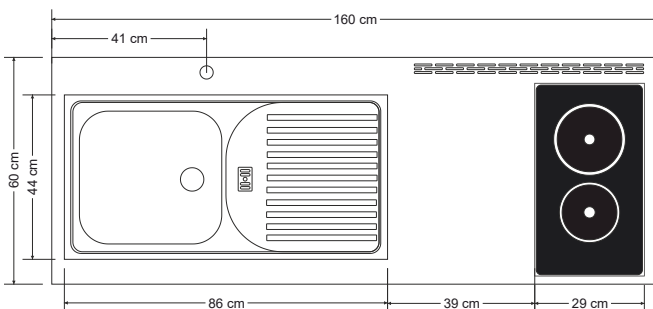

Farbpalette Premiumline

Edelstahl

01 - Edelstahl

Pulverbeschichtung Glanz

00 - weiß

02 - Lackschwarz

03 - Bordeauxrot

13 - Grüner Apfel

Pulverbeschichtung Matt

11 - Sand

12 - Schwarz

14 - Tiefbraun