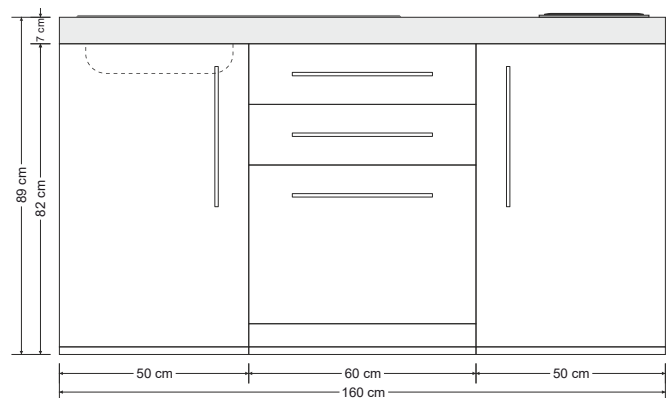

**MPGS 160**

**Kühlschrank - Geschirrspüler**

Preisliste Seite 8

Geschirrspüler vollintegriert

2 Schubladen mit Softclose

Artikel-Nr	Farbe	Kochfeld	Beckenseite
10160 680111 - XX		Elektro	Spüle rechts
10160 680121 - XX		Elektro	Spüle links
10160 680131 - XX		Glaskeramik	Spüle rechts
10160 680141 - XX		Glaskeramik	Spüle links
10160 680151 - XX		ohne	Spüle rechts
10160 680161 - XX		ohne	Spüle links
10160 680171 - XX		Induktion	Spüle rechts
10160 680181 - XX		Induktion	Spüle links

Artikel-Nr	Farbe	Kochfeld	Beckenseite
10160 781111 - XX		Elektro	Spüle rechts
10160 781121 - XX		Elektro	Spüle links
10160 781131 - XX		Glaskeramik	Spüle rechts
10160 781141 - XX		Glaskeramik	Spüle links
10160 781151 - XX		ohne	Spüle rechts
10160 781161 - XX		ohne	Spüle links
10160 781171 - XX		Induktion	Spüle rechts
10160 781181 - XX		Induktion	Spüle links