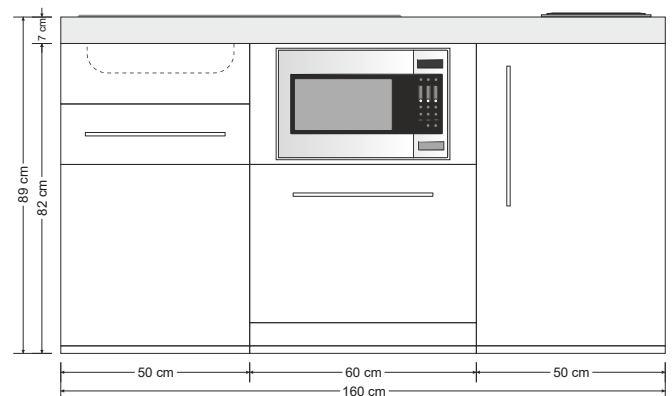

Artikel-Nr	Farbe	Kochfeld	Beckenseite
10160 781111 - XX		Elektro	Spüle rechts
10160 781121 - XX		Elektro	Spüle links
10160 781131 - XX		Glaskeramik	Spüle rechts
10160 781141 - XX		Glaskeramik	Spüle links
10160 781151 - XX		ohne	Spüle rechts
10160 781161 - XX		ohne	Spüle links
10160 781171 - XX		Induktion	Spüle rechts
10160 781181 - XX		Induktion	Spüle links