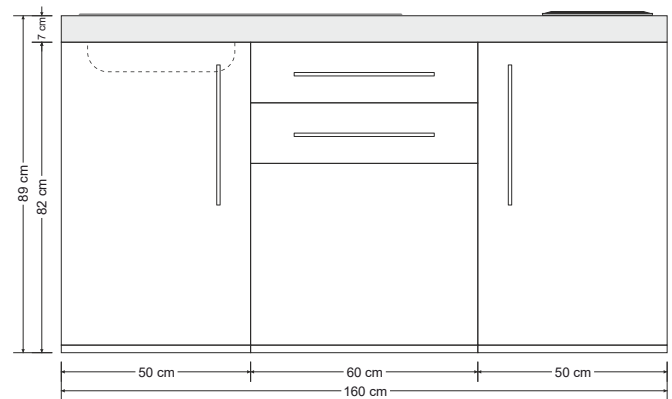

**MP 160**

**Kühlschrank**

Preisliste Seite 8

2 Schubladen mit Softclose

Tür im mittleren Unterbau mit Touch-Verschluss

Artikel-Nr	Farbe	Kochfeld	Beckenseite
10160 080111 - XX		Elektro	Spüle rechts
10160 080121 - XX		Elektro	Spüle links
10160 080131 - XX		Glaskeramik	Spüle rechts
10160 080141 - XX		Glaskeramik	Spüle links
10160 080151 - XX		ohne	Spüle rechts
10160 080161 - XX		ohne	Spüle links
10160 080171 - XX		Induktion	Spüle rechts
10160 080181 - XX		Induktion	Spüle links

**MPGS 160**

**Kühlschrank - Geschirrspüler**

Preisliste Seite 8

Geschirrspüler vollintegriert

2 Schubladen mit Softclose

Artikel-Nr	Farbe	Kochfeld	Beckenseite
10160 680111 - XX		Elektro	Spüle rechts
10160 680121 - XX		Elektro	Spüle links
10160 680131 - XX		Glaskeramik	Spüle rechts
10160 680141 - XX		Glaskeramik	Spüle links
10160 680151 - XX		ohne	Spüle rechts
10160 680161 - XX		ohne	Spüle links
10160 680171 - XX		Induktion	Spüle rechts
10160 680181 - XX		Induktion	Spüle links

Artikel-Nr	Farbe	Kochfeld	Beckenseite
10160 781111 - XX		Elektro	Spüle rechts
10160 781121 - XX		Elektro	Spüle links
10160 781131 - XX		Glaskeramik	Spüle rechts
10160 781141 - XX		Glaskeramik	Spüle links
10160 781151 - XX		ohne	Spüle rechts
10160 781161 - XX		ohne	Spüle links
10160 781171 - XX		Induktion	Spüle rechts
10160 781181 - XX		Induktion	Spüle links