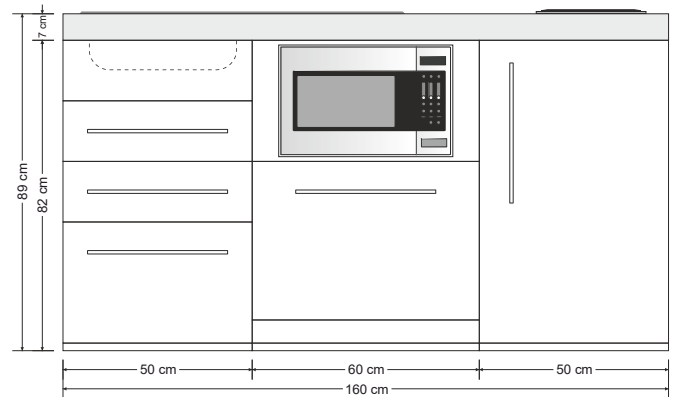

MPGSMS3 160 Kühlschrank - Geschirrspüler - Mikrowelle - Schubladen

Preisliste Seite 9

Geschirrspüler vollintegriert
Mikrowelle LG Edelstahl mit Grill*
3 Schubladen mit Softclose

Artikel-Nr	Farbe	Kochfeld	Beckenseite
10160 783111 - XX		Elektro	Spüle rechts
10160 783121 - XX		Elektro	Spüle links
10160 783131 - XX		Glaskeramik	Spüle rechts
10160 783141 - XX		Glaskeramik	Spüle links
10160 783151 - XX		ohne	Spüle rechts
10160 783161 - XX		ohne	Spüle links
10160 783171 - XX		Induktion	Spüle rechts
10160 783181 - XX		Induktion	Spüle links

MPB 160 Kühlschrank - Backofen

Preisliste Seite 9

Backofen Stengel EBO 9.3 Edelstahl*
2 Schubladen mit Softclose
Tür im Spülenunterbau mit Touch-Verschluss

Artikel-Nr	Farbe	Kochfeld	Beckenseite
10160 106111 - XX		Elektro	Spüle rechts
10160 106121 - XX		Elektro	Spüle links
10160 106131 - XX		Glaskeramik	Spüle rechts
10160 106141 - XX		Glaskeramik	Spüle links
10160 106151 - XX		ohne	Spüle rechts
10160 106161 - XX		ohne	Spüle links
10160 106171 - XX		Induktion	Spüle rechts
10160 106181 - XX		Induktion	Spüle links