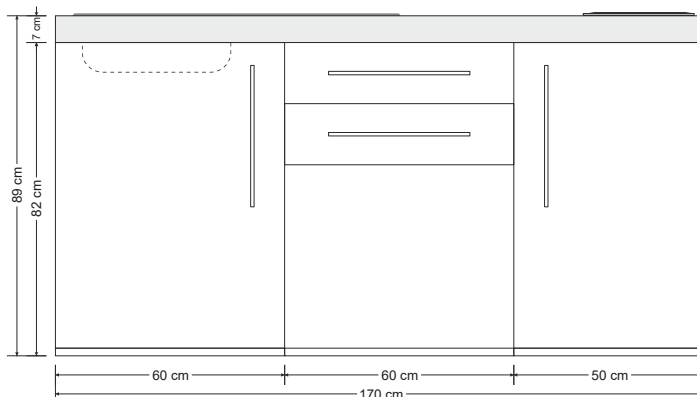

**MP 170**
**Kühlschrank**

Preisliste Seite 9

Tür im mittleren Unterbau mit Touch-Verschluss

2 Schubladen mit Softclose

Artikel-Nr	Farbe	Kochfeld	Beckenseite
10170 080111 - XX		Elektro	Spüle recht
10170 080121 - XX		Elektro	Spüle links
10170 080131 - XX		Glaskeramik	Spüle rechts
10170 080141 - XX		Glaskeramik	Spüle links
10170 080151 - XX		ohne	Spüle rechts
10170 080161 - XX		ohne	Spüle links
10170 080171 - XX		Induktion	Spüle rechts
10170 080181 - XX		Induktion	Spüle links

**MPBGS 170**
**Kühlschrank - Backofen - Geschirrspüler**

Preisliste Seite 9

Geschirrspüler vollintegriert

Backofen Stengel EBO 9.3 Edelstahl\*

2 Schubladen mit Softclose

Artikel-Nr	Farbe	Kochfeld	Beckenseite
10170 686111 - XX		Elektro	Spüle rechts
10170 686121 - XX		Elektro	Spüle links
10170 686131 - XX		Glaskeramik	Spüle rechts
10170 686141 - XX		Glaskeramik	Spüle links
10170 686151 - XX		ohne	Spüle rechts
10170 686161 - XX		ohne	Spüle links
10170 686171 - XX		Induktion	Spüle rechts
10170 686181 - XX		Induktion	Spüle links