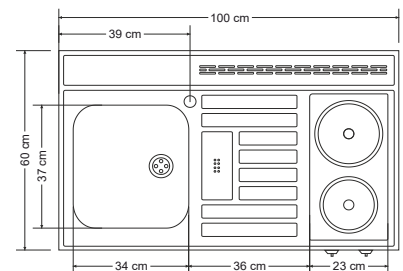

MINIKÜCHE EASYLINE ME 100

- › Kühlschrank Stengel KU1101, 2* Gefrierfach, Energieeffizienzklasse A++
- › Pantryabdeckung Edelstahl, Schalter vorne, Spülbecken, Ab- und Überlaufgarnitur, Hahnlochbohrung 35 mm, zwei Elektrokochplatten oder ohne Kochfeld
- › Metallunterbaute 520 mm, Ausführung weiß pulverbeschichtet. Tür ohne Griff - Touch-Verschuß (Druckverschuß).
- › Ein geringfügiger Farbunterschied zwischen Kühlschrankfront und Unterbautür ist gegeben
- › Die Küche ist nur in Farbe weiß erhältlich
- › Die Küche ist ausschließlich inklusive Kühlschrank erhältlich
- › Montiert und steckerfertig geliefert

Bild: ME 100 Elektro

Ausführung Pantryabdeckung

Elektrokochfeld

ohne Kochfeld

ME 100

Kühlschrank

Preisliste Seite 10

Artikel-Nr	Kochfeld	Beckenseite
14100 000013 00	Elektro	Spüle rechts
14100 000023 00	Elektro	Spüle links
14100 000053 00	ohne	Spüle rechts
14100 000063 00	ohne	Spüle links