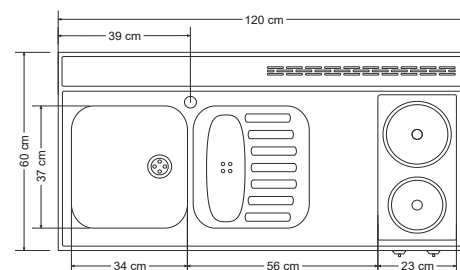

ME 120   Kühlschrank   Preisliste Seite 10

Artikel-Nr	Kochfeld	Beckenseite
14120 000013 00	Elektro	Spüle rechts
14120 000023 00	Elektro	Spüle links
14120 000053 00	ohne	Spüle rechts
14120 000063 00	ohne	Spüle links