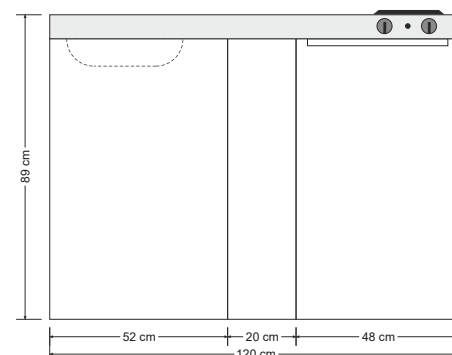

ME 120   Kühlschrank   Preisliste Seite 10

Artikel-Nr	Kochfeld	Beckenseite
14120 000013 00	Elektro	Spüle rechts
14120 000023 00	Elektro	Spüle links
14120 000053 00	ohne	Spüle rechts
14120 000063 00	ohne	Spüle links