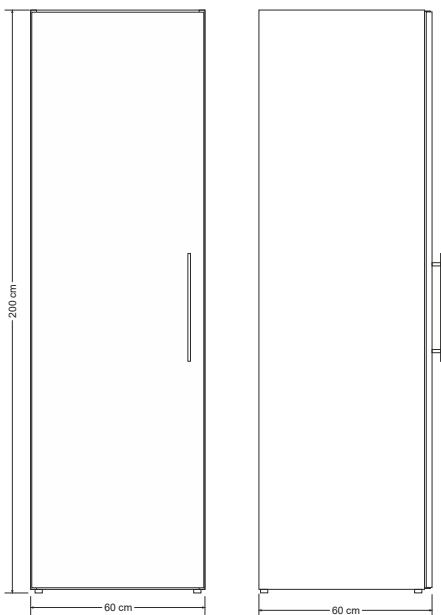

Bild: SKMG - Geschirrschrank 60cm

SCHRANKKÜCHE METALL SKMG 120 - GESCHIRRSCHRANK

- › Passend zu unseren Stengel Schrankküchen Metall
- › Korpus besteht aus pulverbeschichtetem Stahlblech
- › Tür und Seitenteile doppelwandig mit Premiumfüllung, Stangengriffe Edelstahl matt
- › Fünf Regalböden, 1 x fest, 4 x höhenverstellbar
- › Nur in Farbe weiß erhältlich
- › Montiert und steckerfertig geliefert

SKMG 120 Geschirrschrank

Maße B/T/H 96 - 60 x 60 x 200 cm

15060 100001 00	Türanschlag rechts
15060 200001 00	Türanschlag links

Skizze: SKMG - Geschirrschrank 60cm